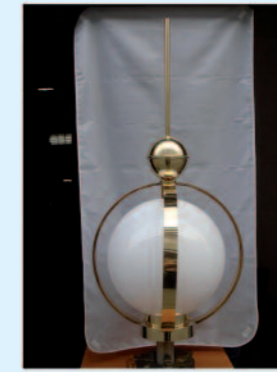

Kontakta oss så får prata mer om era tankar. Och det behöver inte bara vara armaturer. Vi hjälper dig även ta fram beslag och andra udda detaljer också.

Låt inte dina bästa idéer fastna på pappret!

På bilderna ser ni prototypen av en utomhusarmatur ritad av Anna-Karin Ljungh SAR FSA och avsedd för ett känt nöjesfält